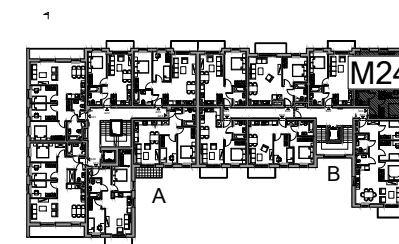

PIĘTRO 3, KLATKA B

Powierzchnia użytkowa: 49,07 m²

M24.1	PRZEDPOKÓJ	5,19m ²
M24.2	ŁAZIENKA	3,95m ²
M24.3	P. DZIENNY Z ANEKSEM KUCH.	23,13m ²
M24.4	POKÓJ	8,07m ²
M24.5	POKÓJ	8,73m ²

0 1 2 3 4 5m